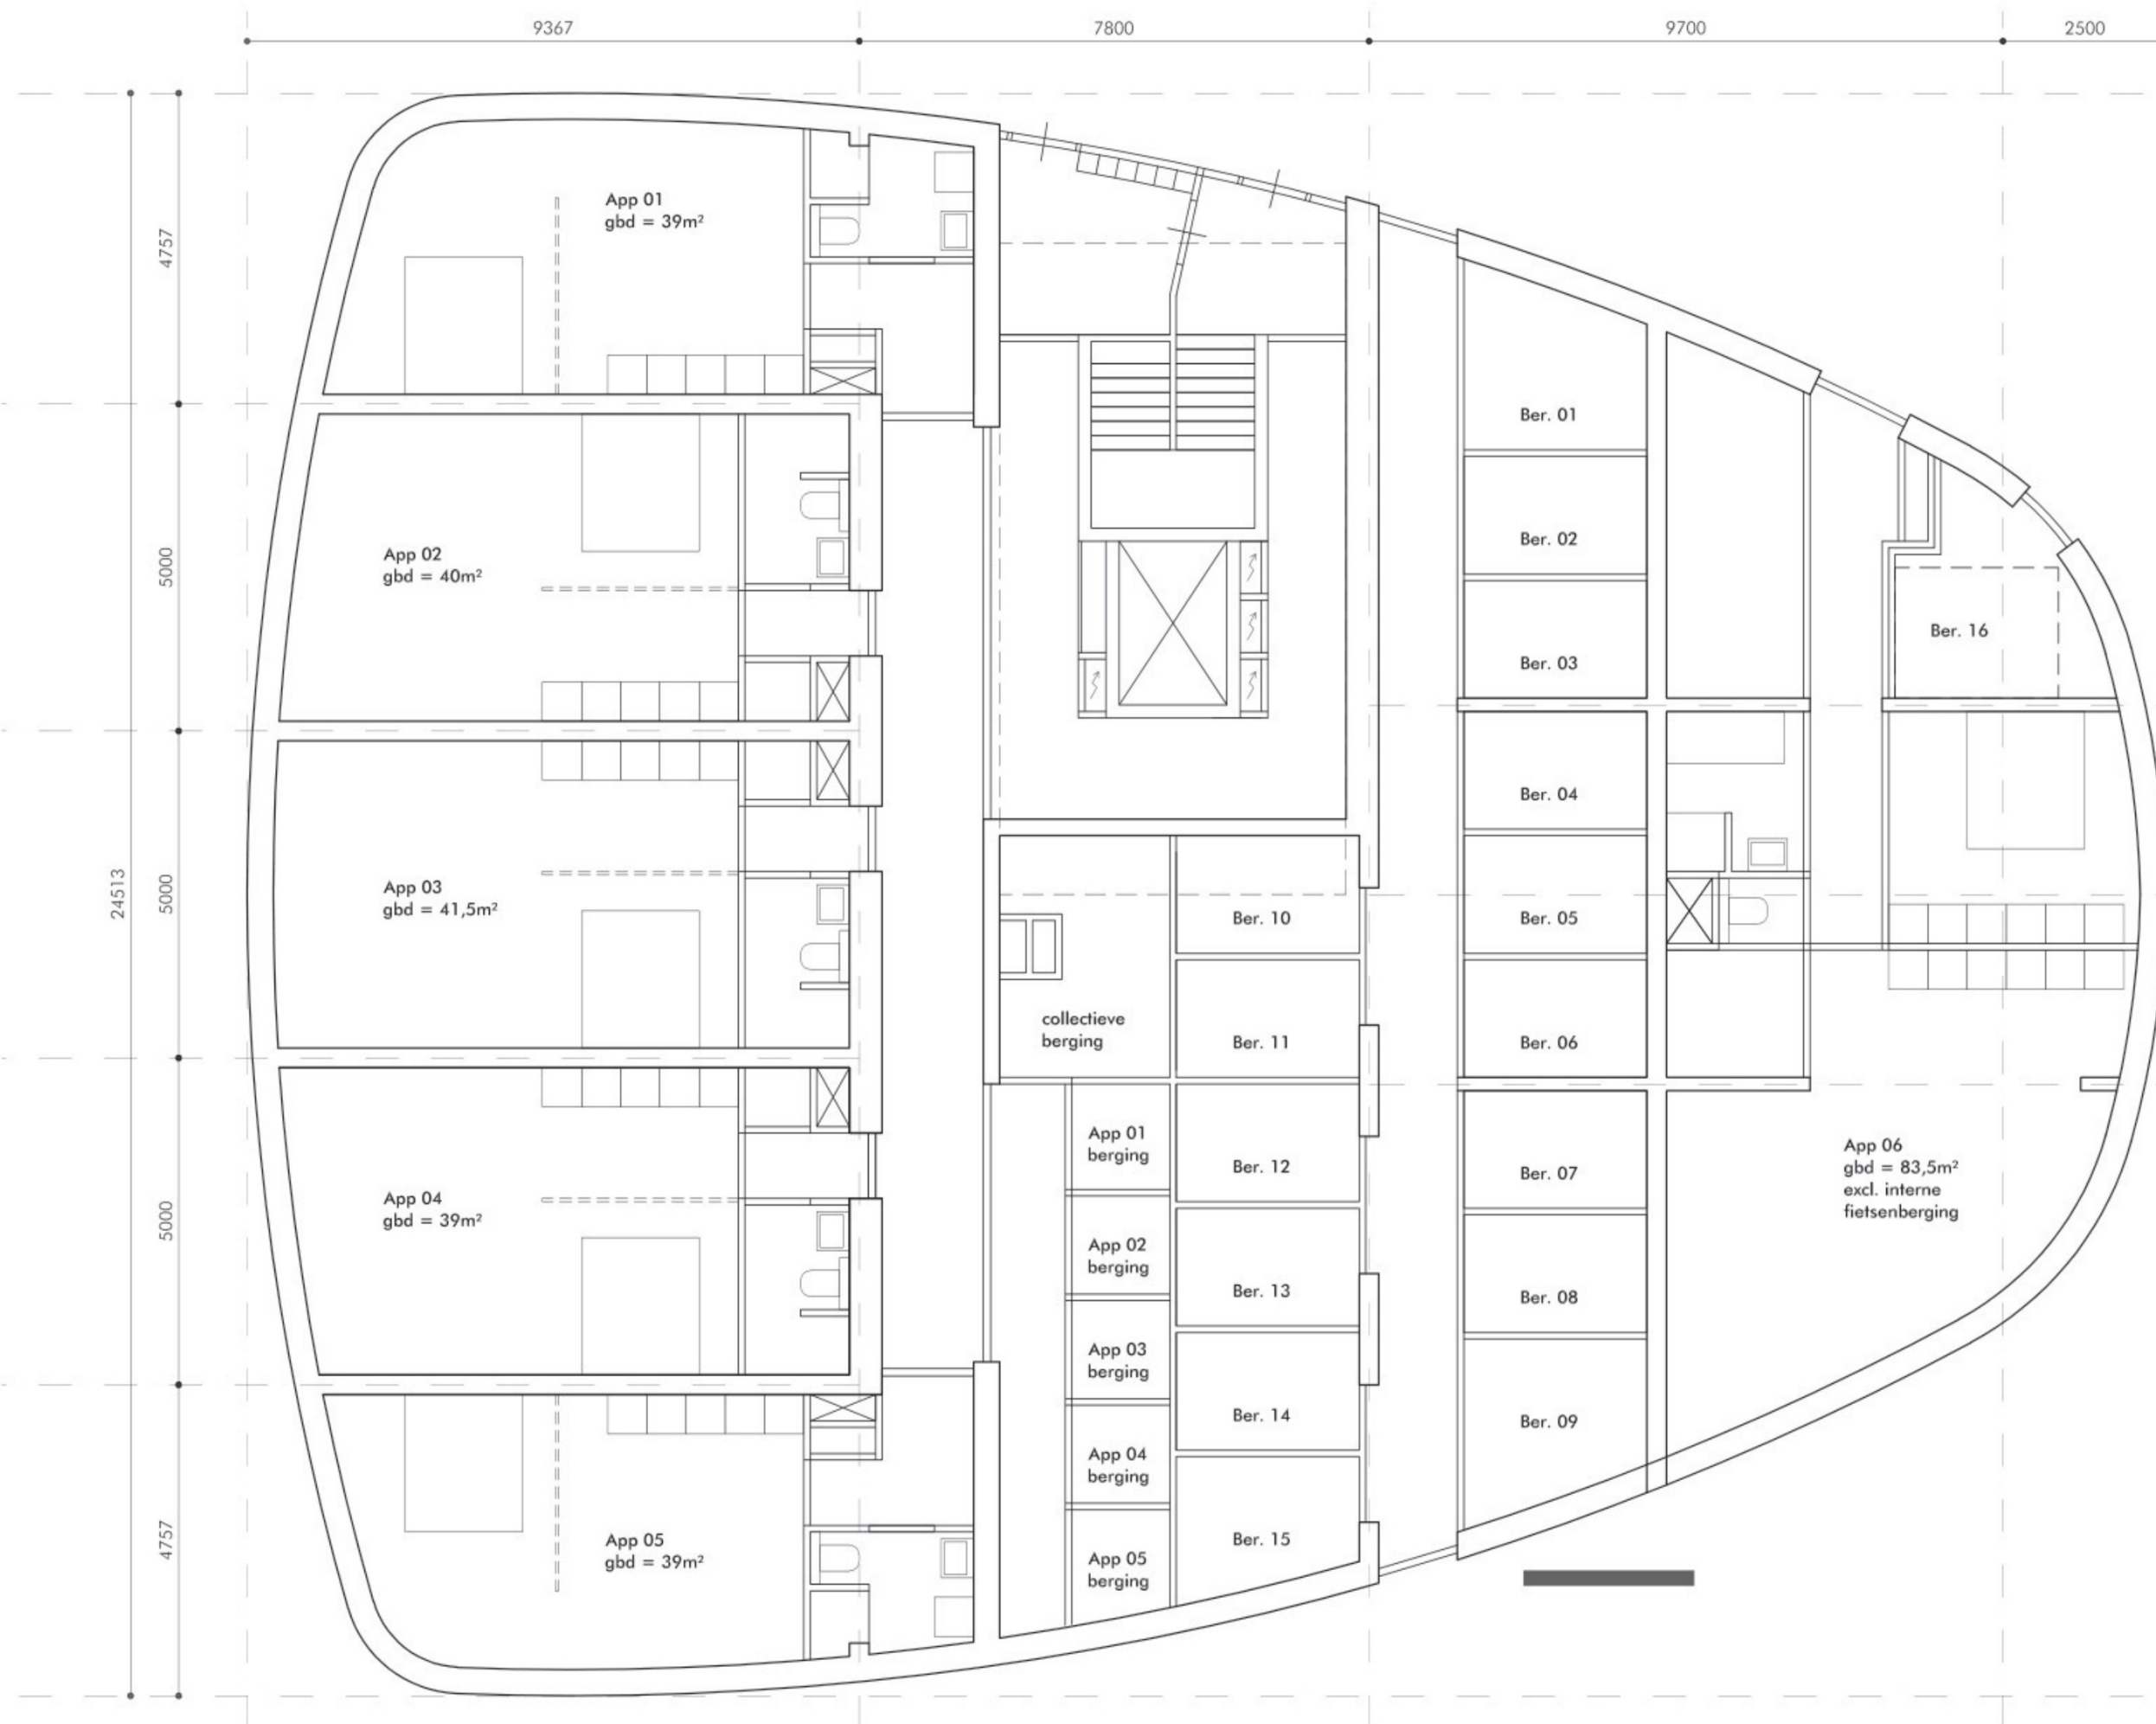

5 x 0	= 0
12 x 1,8	= 21,6
4 x 2	= 8
<hr style="border-top: 1px dashed black;"/>	
P nodig totaal	= 30
P bezoek (16 x 0,5) (in openbare ruimte)	= 8
P nodig t.b.v. appartementen	= 22 P
P aanwezig, extra t.o.v. bestaand	= 24 P