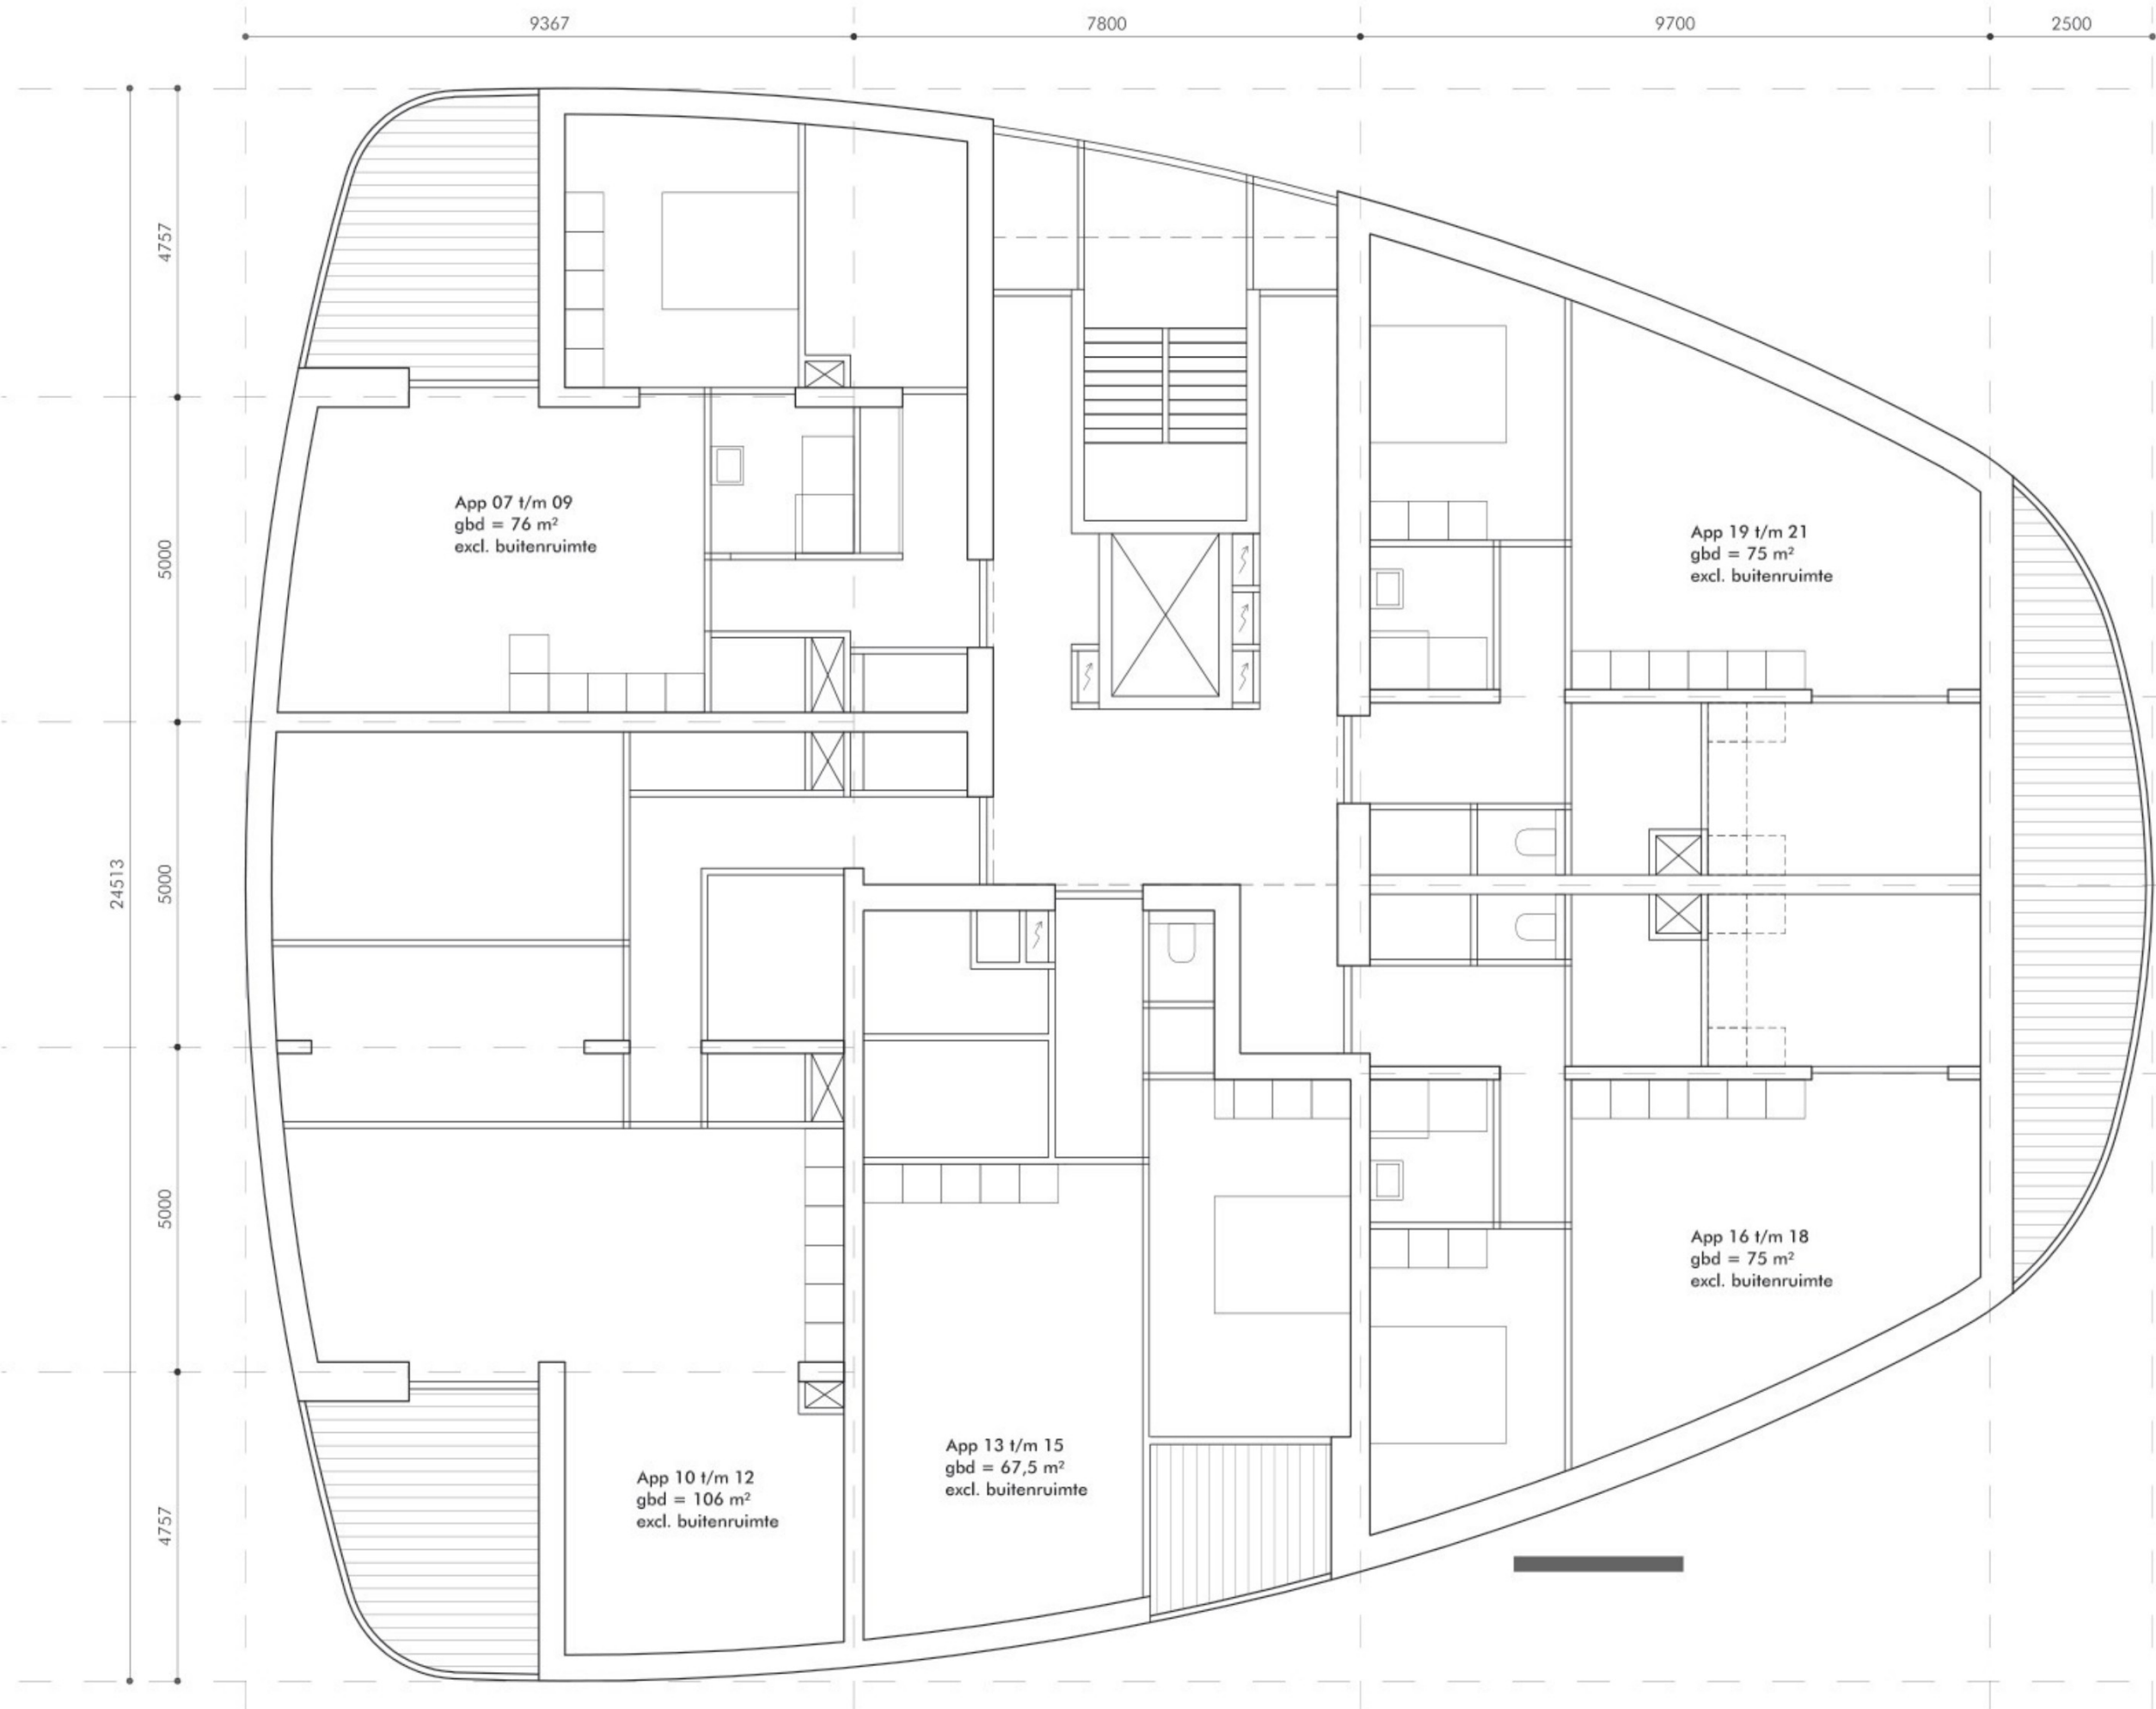

5 x 0	= 0
12 x 1,8	= 21,6
4 x 2	= 8
<hr style="border-top: 1px dashed black;"/>	
P nodig totaal	= 30
P bezoek (16 x 0,5) (in openbare ruimte)	= 8
P nodig t.b.v. appartementen	= 22 P
P aanwezig, extra t.o.v. bestaand	= 24 P