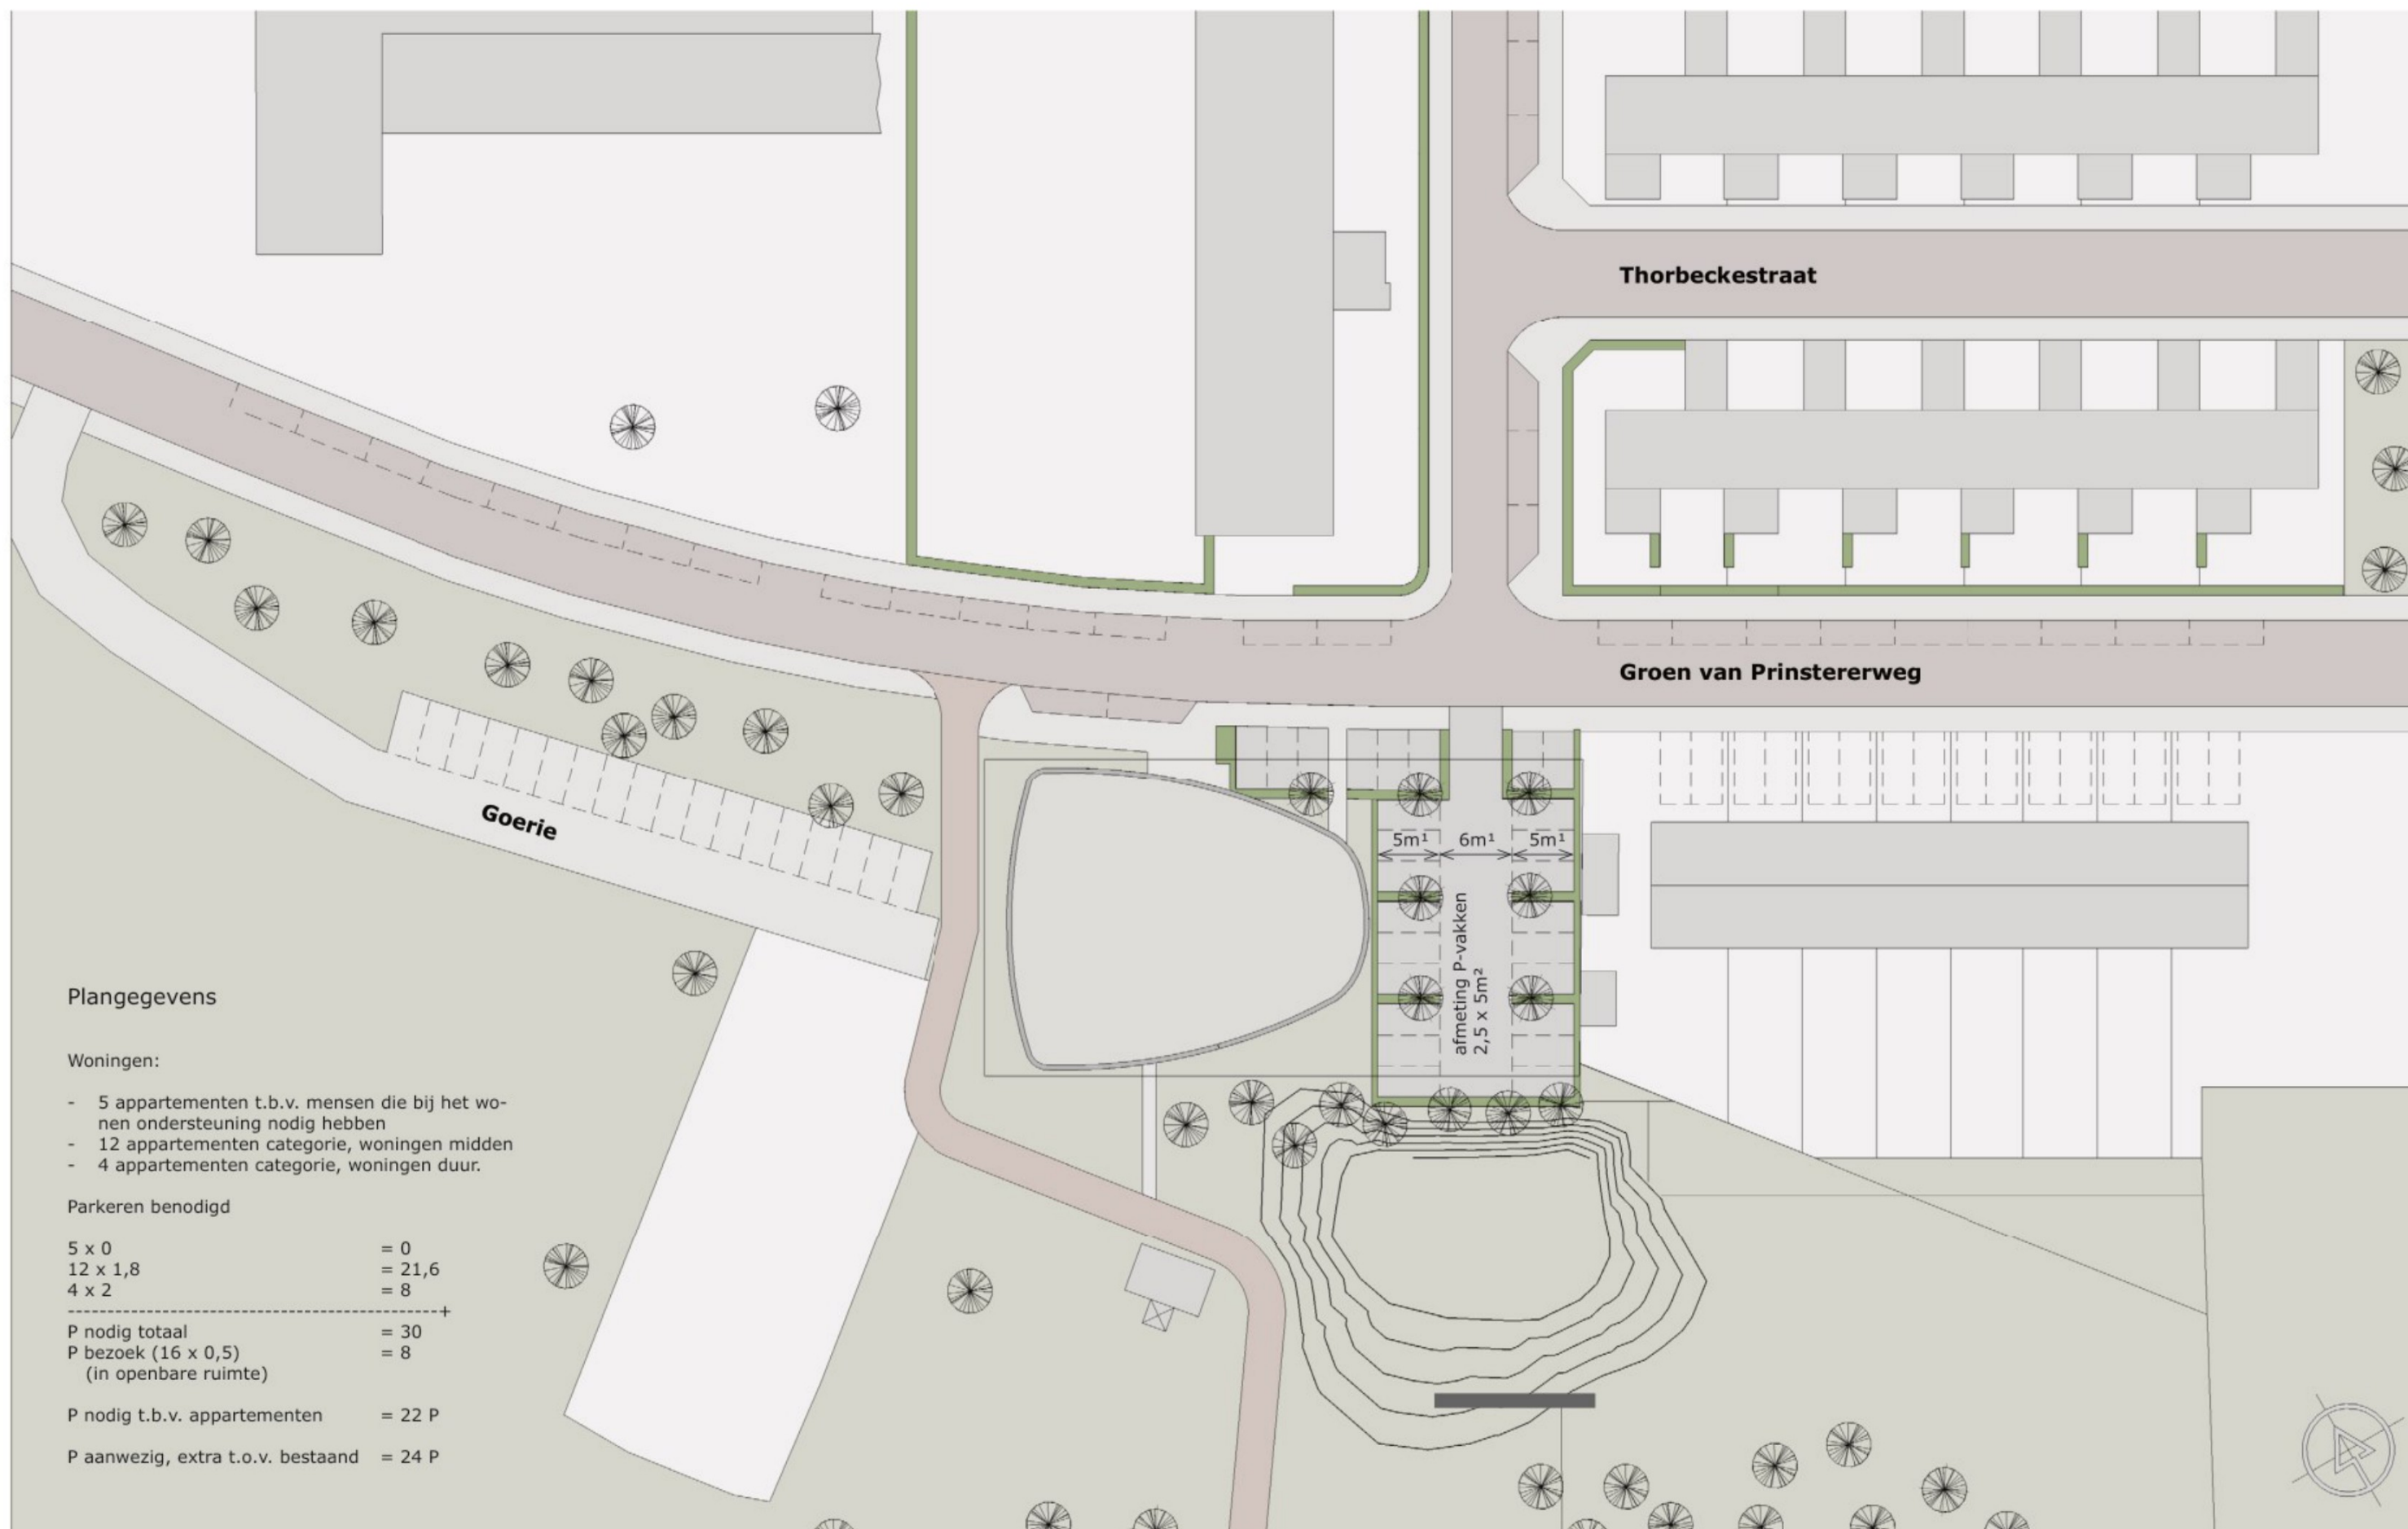

Plangegevens

Woningen:

- 5 appartementen t.b.v. mensen die bij het wonen ondersteuning nodig hebben
- 12 appartementen categorie, woningen midden
- 4 appartementen categorie, woningen duur.

Parkeren benodigd

5 x 0	= 0
12 x 1,8	= 21,6
4 x 2	= 8
P nodig totaal	= 30
P bezoek (16 x 0,5) (in openbare ruimte)	= 8
P nodig t.b.v. appartementen	= 22 P
P aanwezig, extra t.o.v. bestaand	= 24 P